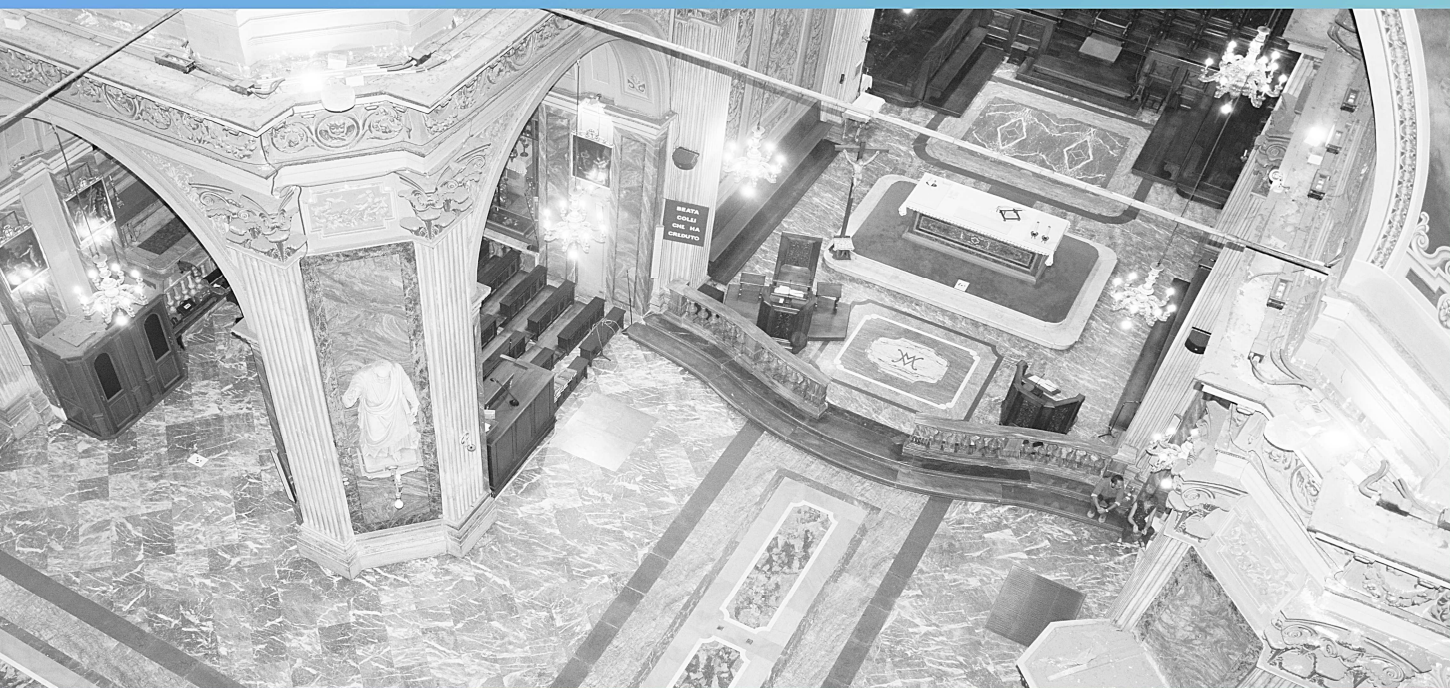

DESIGN¹⁶

ADEGUAMENTO LITURGICO PROGETTAZIONE
DELLO SPAZIO SACRO DELLA CATTEDRALE
DI S. MARIA DEL BOSCO IN CUNEO

CONCORSO DI PROGETTAZIONE

PUBBLICAZIONE BANDO: 9 GIUGNO 2016

www.arte.diocesicuneo.it

www.architetticuneo.it